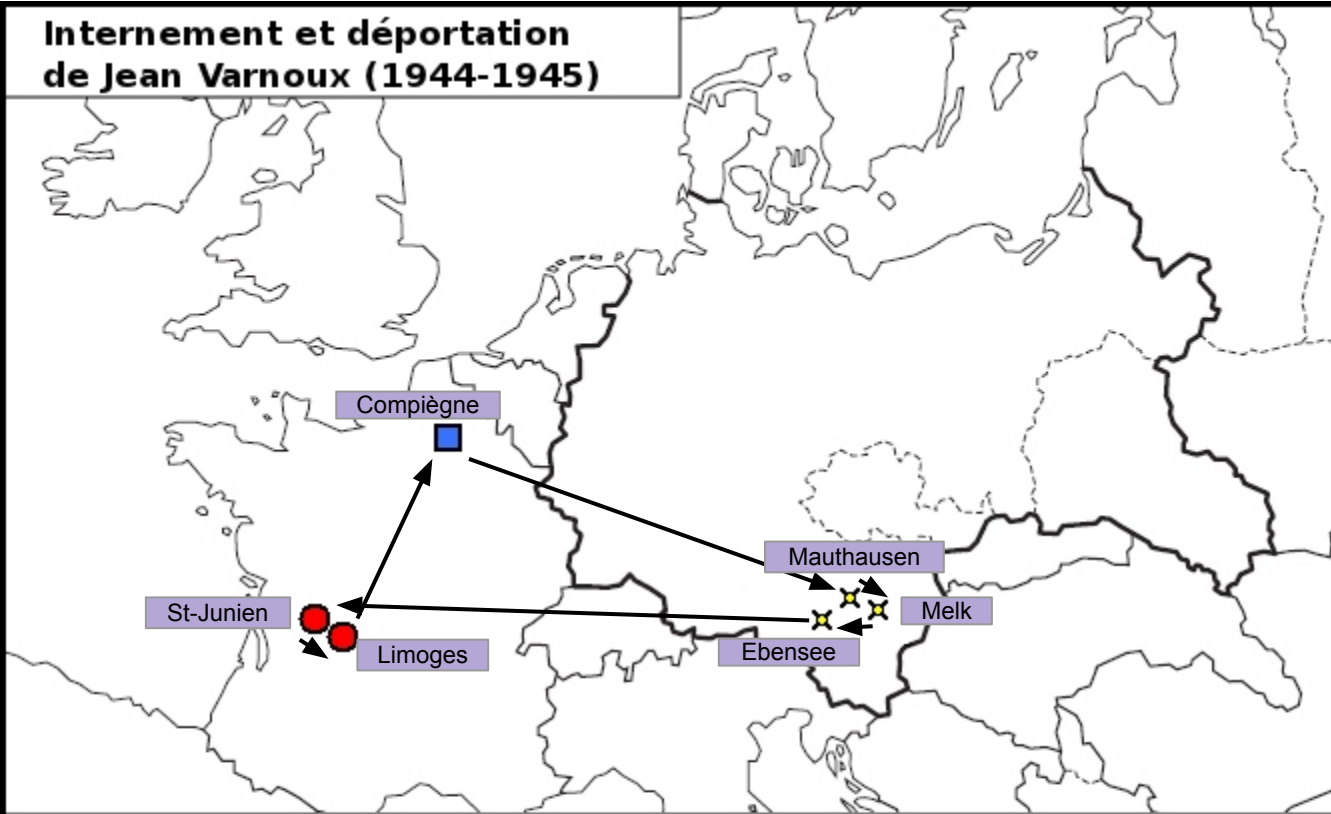

Internement et déportation de Jean Varnoux (1944-1945)

Légende:

1000 km

 : frontières du Reich

 : camps de Mauthausen, Melk et Ebensee

 : Limoges et St-Junien

 : camp de Compiègne